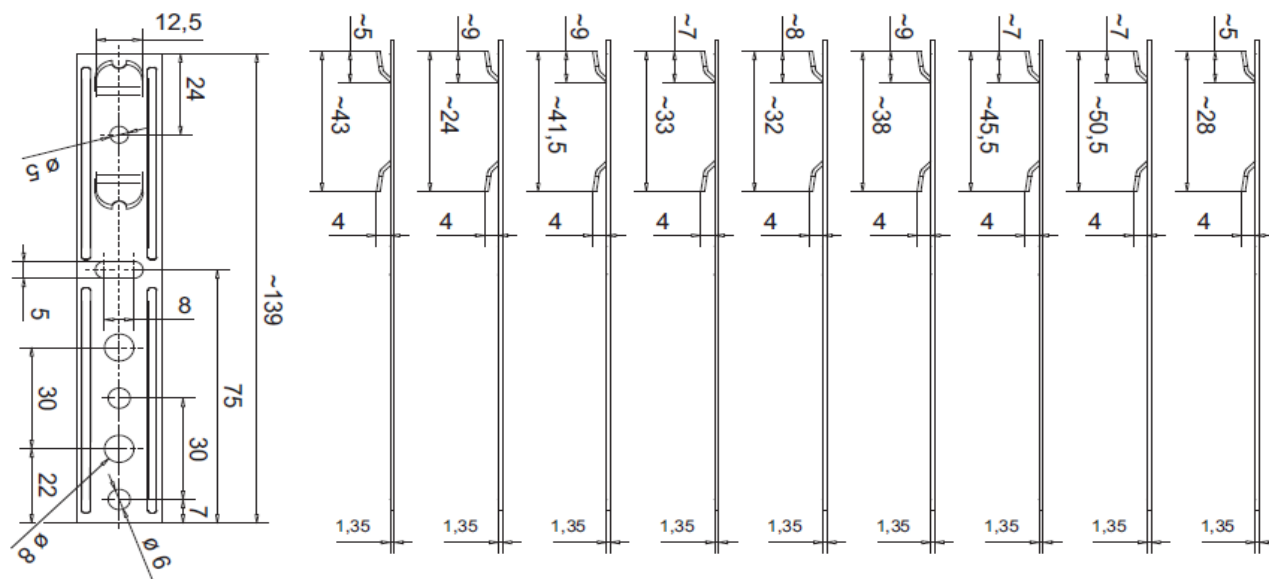

MONTAVIMO PLOKŠTELĖ

Fixsale montavimo plokštelės pagamintos iš aukščiausios rūšies cinkuotos skardos. Šonai sustiprinti, tiekiami įvairiems profiliams iš PVC, ar aliuminio.

Matmenys, l x L	Vnt. pakuotėje
43.0 x 139	500
24.0 x 139	500
41.5 x 139	500
33.0 x 139	500
32.0 x 139	500
38.0 x 139	500
45.5 x 139	500
50.5 x 139	500
28.0 x 139	500