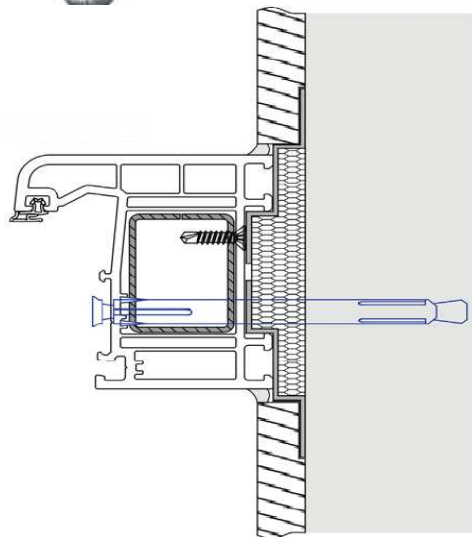

STAKTINIS INKARAS

Fixsale staktinis inkaras yra tinkamiausias būdas tvirtinti langų ir durų staktoms prie mūro. Dėl inkaro didelio išsiplėtimo, konstrukcija bus ypač tvirta ir ilgaamžė. O dėl metrinio sriegio, nereikalauja didelių pastangų, jį įsukant.

galvutė
antgalis
sriegis
metalas

įleidžiama
Pozidrive
metrinis
grūdintas plienas

Matmenys, d x l	Vnt. pakuotėje
10 x 72	100
10 x 92	100
10 x 112	100
10 x 132	100
10 x 152	100
10 x 182	50
10 x 202	50