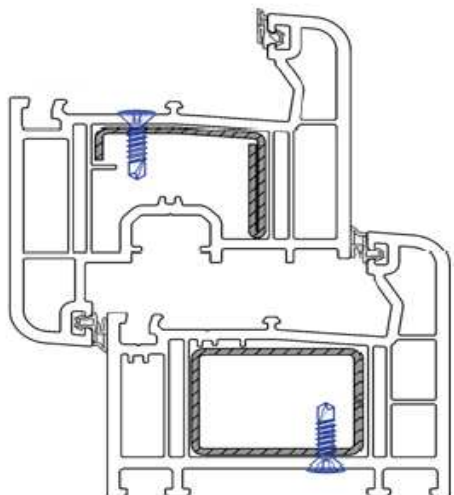

SAVIGRĘŽIS Į PROFILĮ (ARMAVIMUI)

Fixsale savigrėžiai yra skirti PVC profilį tvirtinti prie iki 2,5 mm storio plieninio rėmo. Savigrėžiai yra rūšiuoti ir praėję lazerinę patikrą, todėl puikiai tinka naudoti darbui su automatinėmis sriegimo staklėmis.

galvutė	įleidžiama
antgalis	Phillips
metalas	grūdintas plienas
padengimas	baltai cinkuotas
gręžiamoji geba	2,5 mm

Matmenys, d x l	Vnt. pakuotėje
3.9 x 16	1000
3.9 x 19	1000
3.9 x 25	1000
3.9 x 32	1000
3.9 x 38	1000