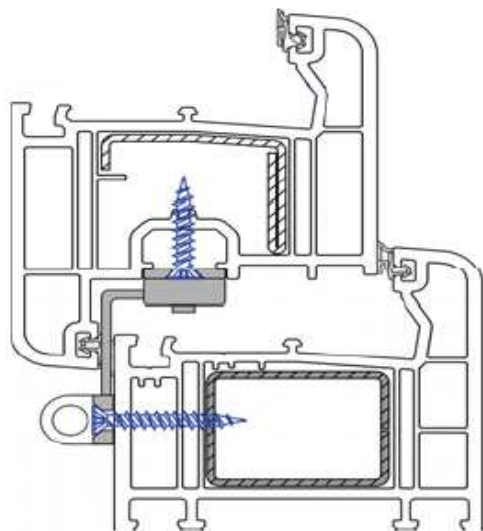

SAVIGRĖŽIS Į PVC (APKAUSTŲ TVIRTINIMUI)

Fixsale savisriegis į PVC naudojamas apkaustų ir kitos furnitūros tvirtinimui prie plastikinių langų ir durų profilio. Sriegis retas, todėl tinka naudoti į plonasienį plastiką, be to po galvute yra 4 stabdymo rifliukai, o užapvalinti galvutės kraštai puikiai derės prie apkaustų paviršiaus.

galvutė	užapvalinta
antgalis	Phillips
sriegis	retas
metalo	grūdintas plienas
padengimas	baltai cinkuotas

Matmenys, d x l	Vnt. pakuotėje
4.0 x 25	1000
4.0 x 30	1000
4.0 x 35	1000
4.0 x 40	1000
4.0 x 45	1000